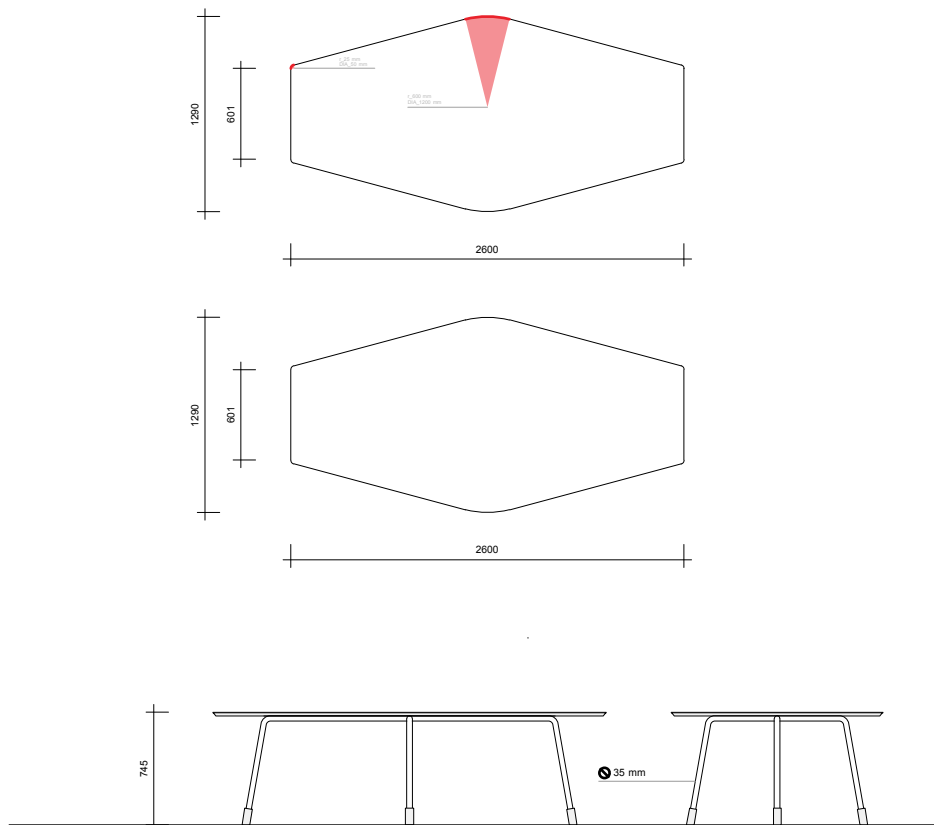

ANNA 1 2600 x 1290 mm

8 personen

ANNA 2 3000 x 1290 mm

10 personen